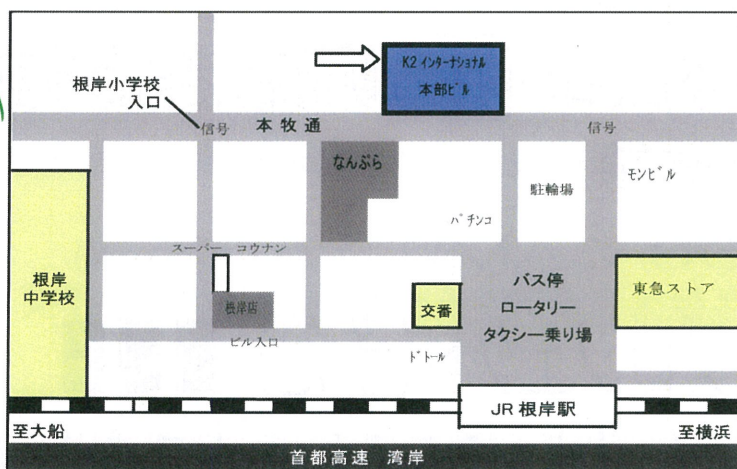

スタッフ一同

日時 : 7月10日(土)PM 5:00～

場所 : K2インターナショナルビル

(旧 根岸駅前 住友生命ビル)

《プログラム》

- ◇主催者挨拶
- ◇来賓ご挨拶
- ◇作品展示
- ◇スタッフ紹介
- ◇ミニコンサート
- ◇各種発表

進化中のK2ビルを見てみよう!
うわさの250にこまる食堂を利用しよう!
学童クラブ ほによつ子の発表は?!
etc...

連絡先 : 045-752-5066 (担当:渡辺)